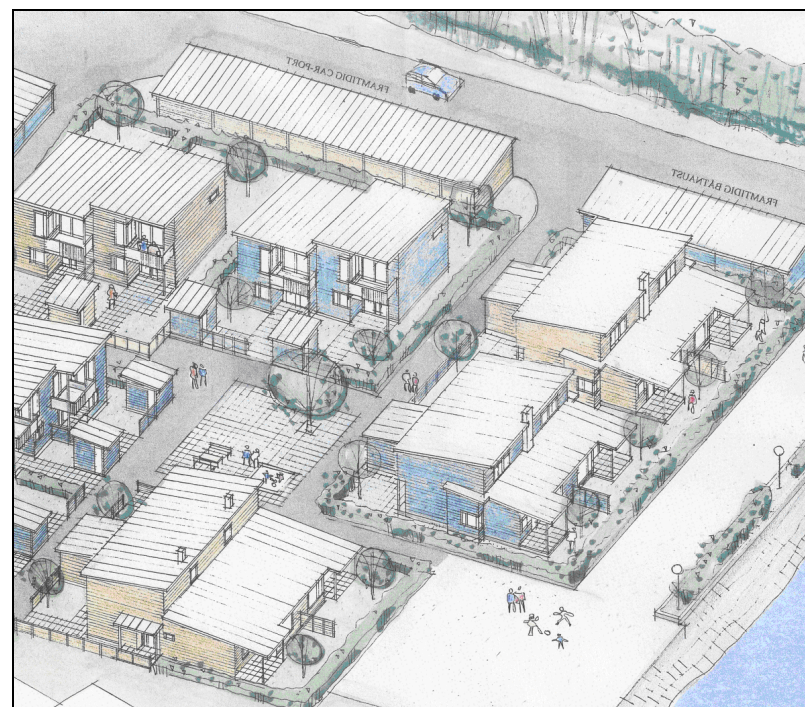

Reguleringsplan for hytteområde på Byrknes i Gulen kommune

Landskapsarkitekt MNLA
Gyrl Fimreite

Oppdragsgivar: SFBB BA

Arkitekt: Arki arkitektur as

Landskapsarkitekt: Landskapsarkitekt mnlA Gyrl Fimreite

Nordøyrane er lokalisert like nord for Eid sentrum og danner eit nes ut i fjorden. Her er det planlagt til saman tre tun med tett låg bustadutbygging. Denne utbyggingsplanen gjeld Tun 1 - øvre del av området som er regulert til bustadformål. Planområdet ligg sentralt like vest for Eid sentrum, ved sjøkanten. Det er planlagt 13 bueiningar omkring eit bilfritt tun, med carportplassar og parkering i ytterkantane av tunet. Pga. dei tøffe vindtilhøva har ein lagt vekt på å lage lune uterom, samtidig som ein sikrar utsikt mot sjøen. Dette blir det første steget av to byggetrinn for bustader i området.

Illustrasjonsplan for bustadområdet.

Perspektivskisse (Per Skarstein)